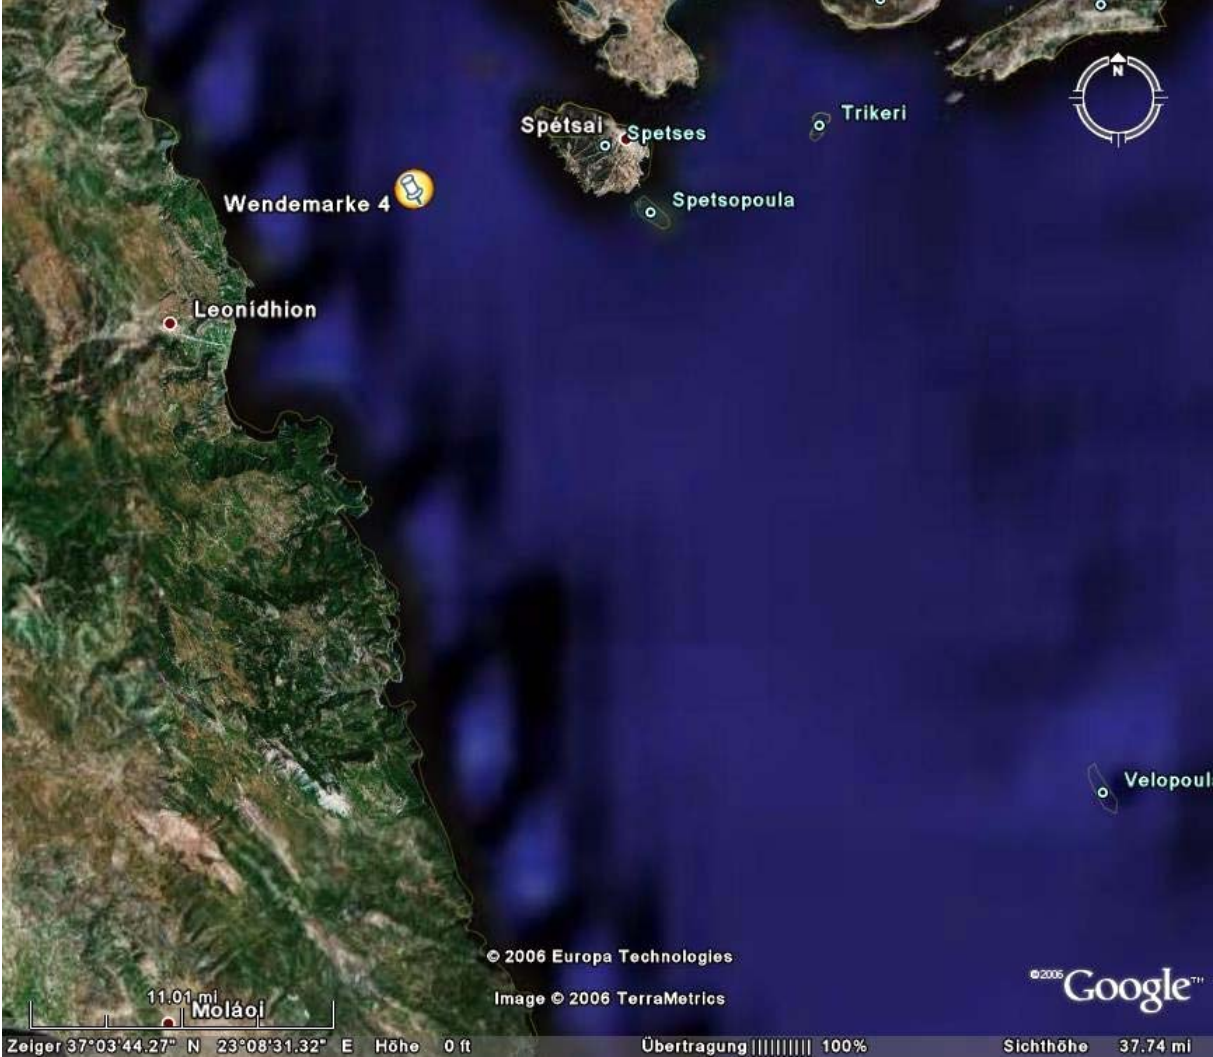

© 2006 Europa Technologies
Image © 2006 TerraMetrics
© 2006 Google™

Zeiger 42°55'42.69" N 17°09'15.72" E Höhe 175 ft Übertragung ||||| 100% Sichthöhe 12.96 mi

Wendemarke 1

© 2006 Europa Technologies
Image © 2006 TerraMetrics

©2006 Google™

2.23 mi
Zeiger 36°44'20.61" N 21°54'08.06" E Höhe 353 ft Übertragung ||||| 100% Sichthöhe 40676 ft

Elafonisos

Wendemarke 3

Kythira

11.48 mi

© 2006 Europa Technologies

Image © 2006 TerraMetrics

©2006 Google™

Zeiger 36°20'47.60" N 23°16'10.13" E Höhe 1 ft Übertragung ||||| 100% Sichthöhe 39.57 mi

Zeiger 37°03'44.27" N 23°08'31.32" E Höhe 0 ft Übertragung ||||| 100% Sichthöhe 37.74 mi

 Wendemarke 5

© 2006 Europa Technologies

Image © 2006 TerraMetrics

©2005 Google

6064 ft

Zeiger 37°23'12.77" N 23°03'37.74" E Höhe 0 ft

Übertragung ||||| 100%

Sichthöhe 20972 ft